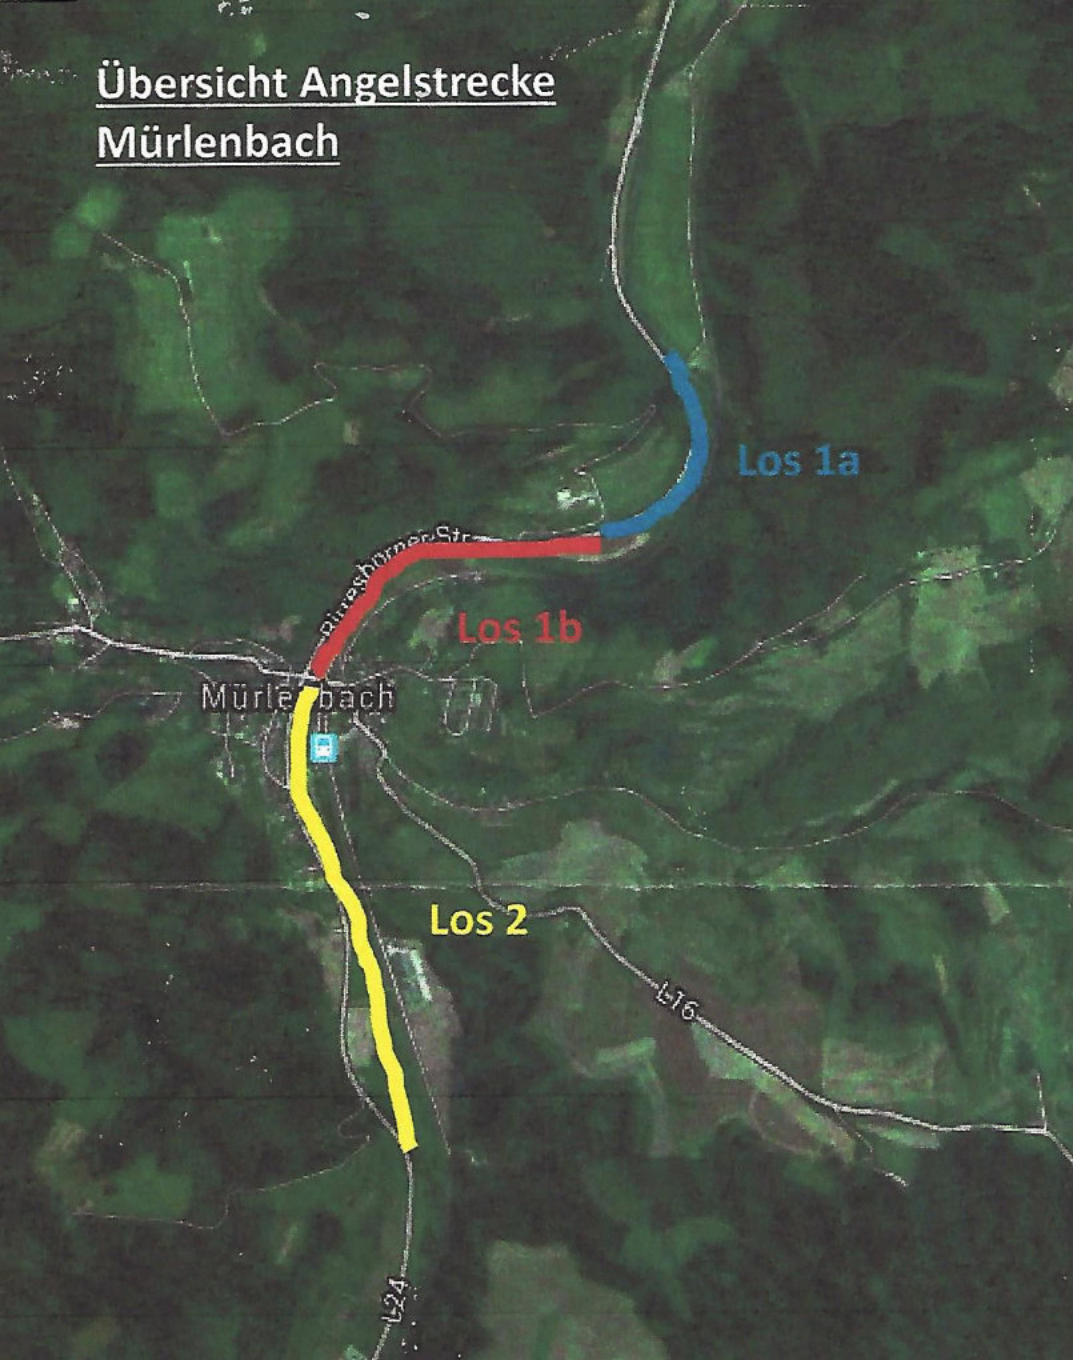

Übersicht Angelstrecke Mürlebach

Los 1a

Los 1b

Los 2

Mürlebach

Dinschörner Str.

L16

L24